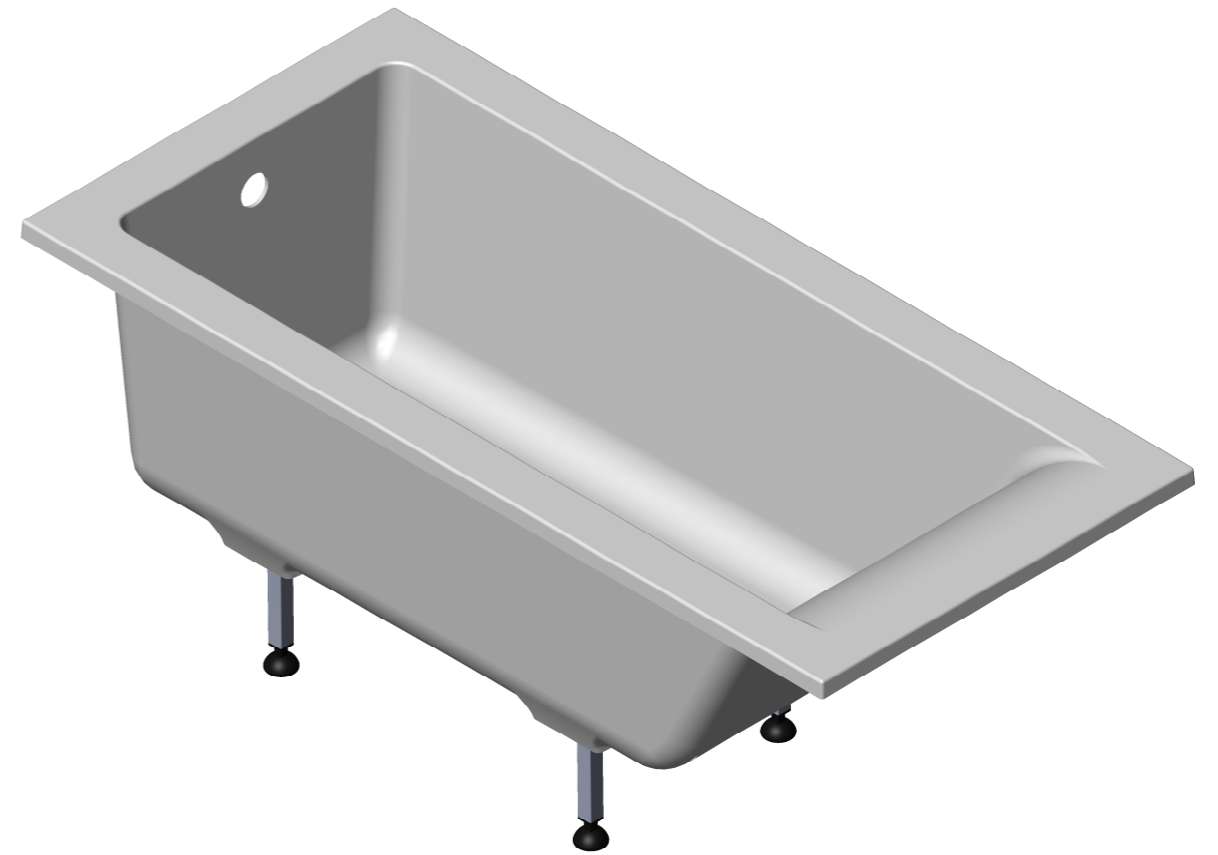

Справ. №

Подп. и дата
Инв. № дубл.
Взам. инв. №

Подп. и дата
Инв. № подл.

Объем воды	174 л.
Масса ванны	80 кг.

				Astra-Form RUSSIA			
Изм.	Лист	№ докум.	Подп.	Дата	Лит.	Масса	Масштаб
Разраб.							1:10
Пров.							
Т. контр.					Лист 1	Листов 1	
Н. контр.					SolidWorks RUSSIA		
Утв.							