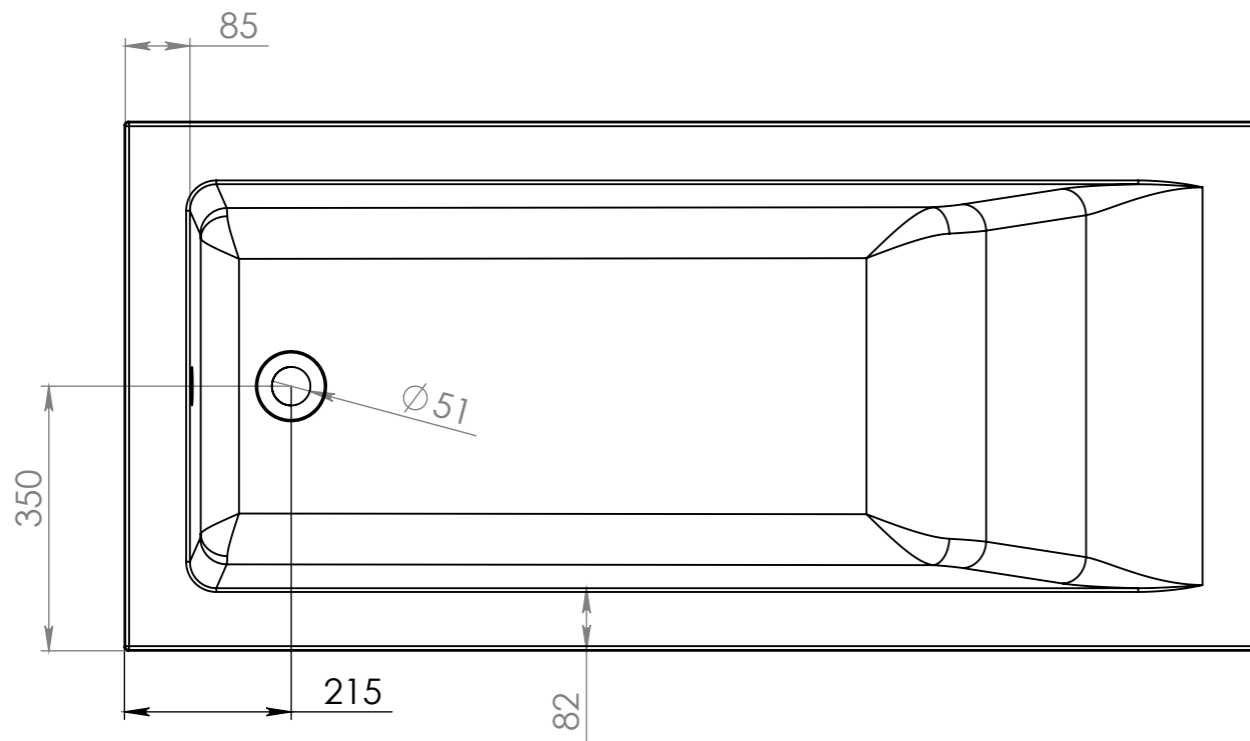

Справ. №

Подп. и дата
Инв. № дубл.
Взам. инв. №

Подп. и дата
Инв. № подл.

Объем воды	174 л.
Масса ванны	80 кг.

				Astra-Form RUSSIA			
Изм.	Лист	№ докум.	Подп.	Дата	Лит.	Масса	Масштаб
Разраб.							1:10
Пров.							
Т. контр.					Лист 1	Листов 1	
Н. контр.					SolidWorks RUSSIA		
Утв.							