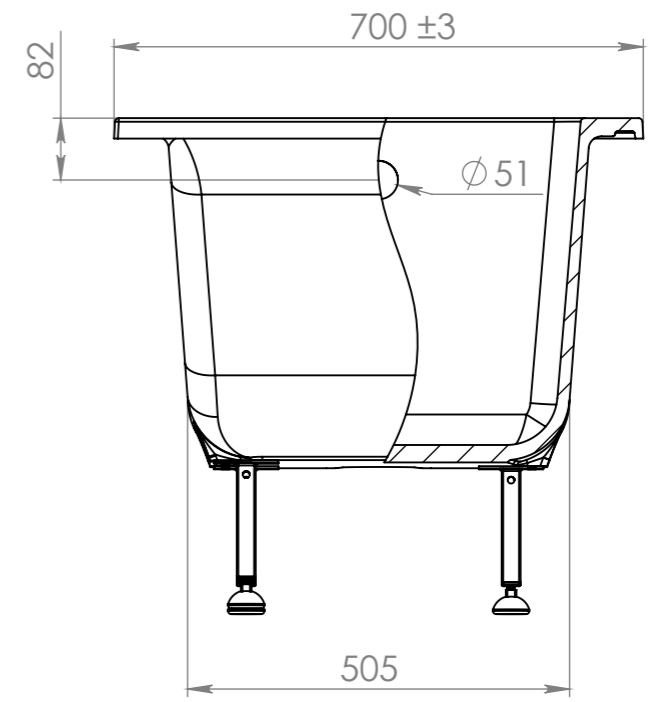

Справ. №

Подп. и дата
Инв. № дубл.
Взам. инв. №

Подп. и дата
Инв. № подл.

Объем воды	174 л.
Масса ванны	80 кг.

				Astra-Form RUSSIA			
Изм.	Лист	№ докум.	Подп.	Дата	Лит.	Масса	Масштаб
Разраб.							1:10
Пров.							
Т. контр.					Лист 1	Листов 1	
Н. контр.					SolidWorks RUSSIA		
Утв.							