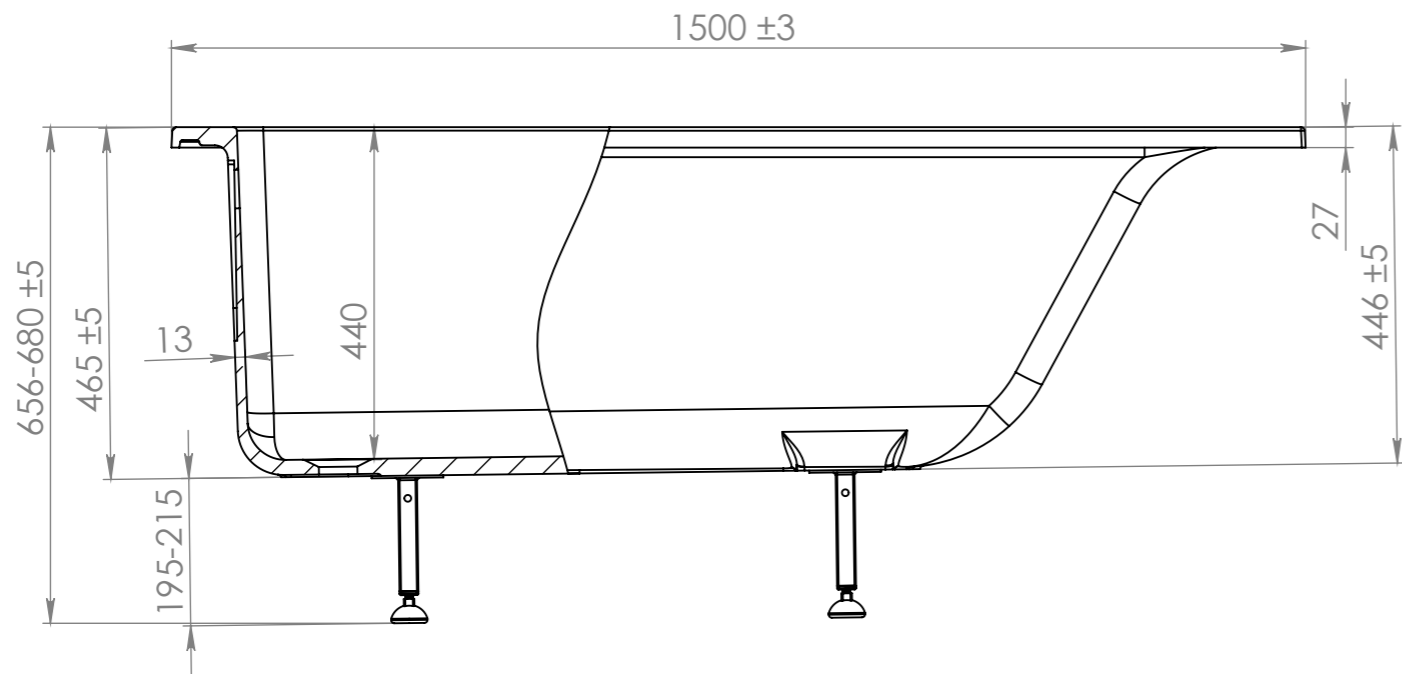

Справ. №

Подп. и дата
Инв. № дубл.
Взам. инв. №

Подп. и дата
Инв. № подл.

Объем воды	174 л.
Масса ванны	80 кг.

				Astra-Form RUSSIA			
Изм.	Лист	№ докум.	Подп.	Дата	Лит.	Масса	Масштаб
Разраб.							1:10
Пров.							
Т. контр.					Лист 1	Листов 1	
Н. контр.					SolidWorks RUSSIA		
Утв.							